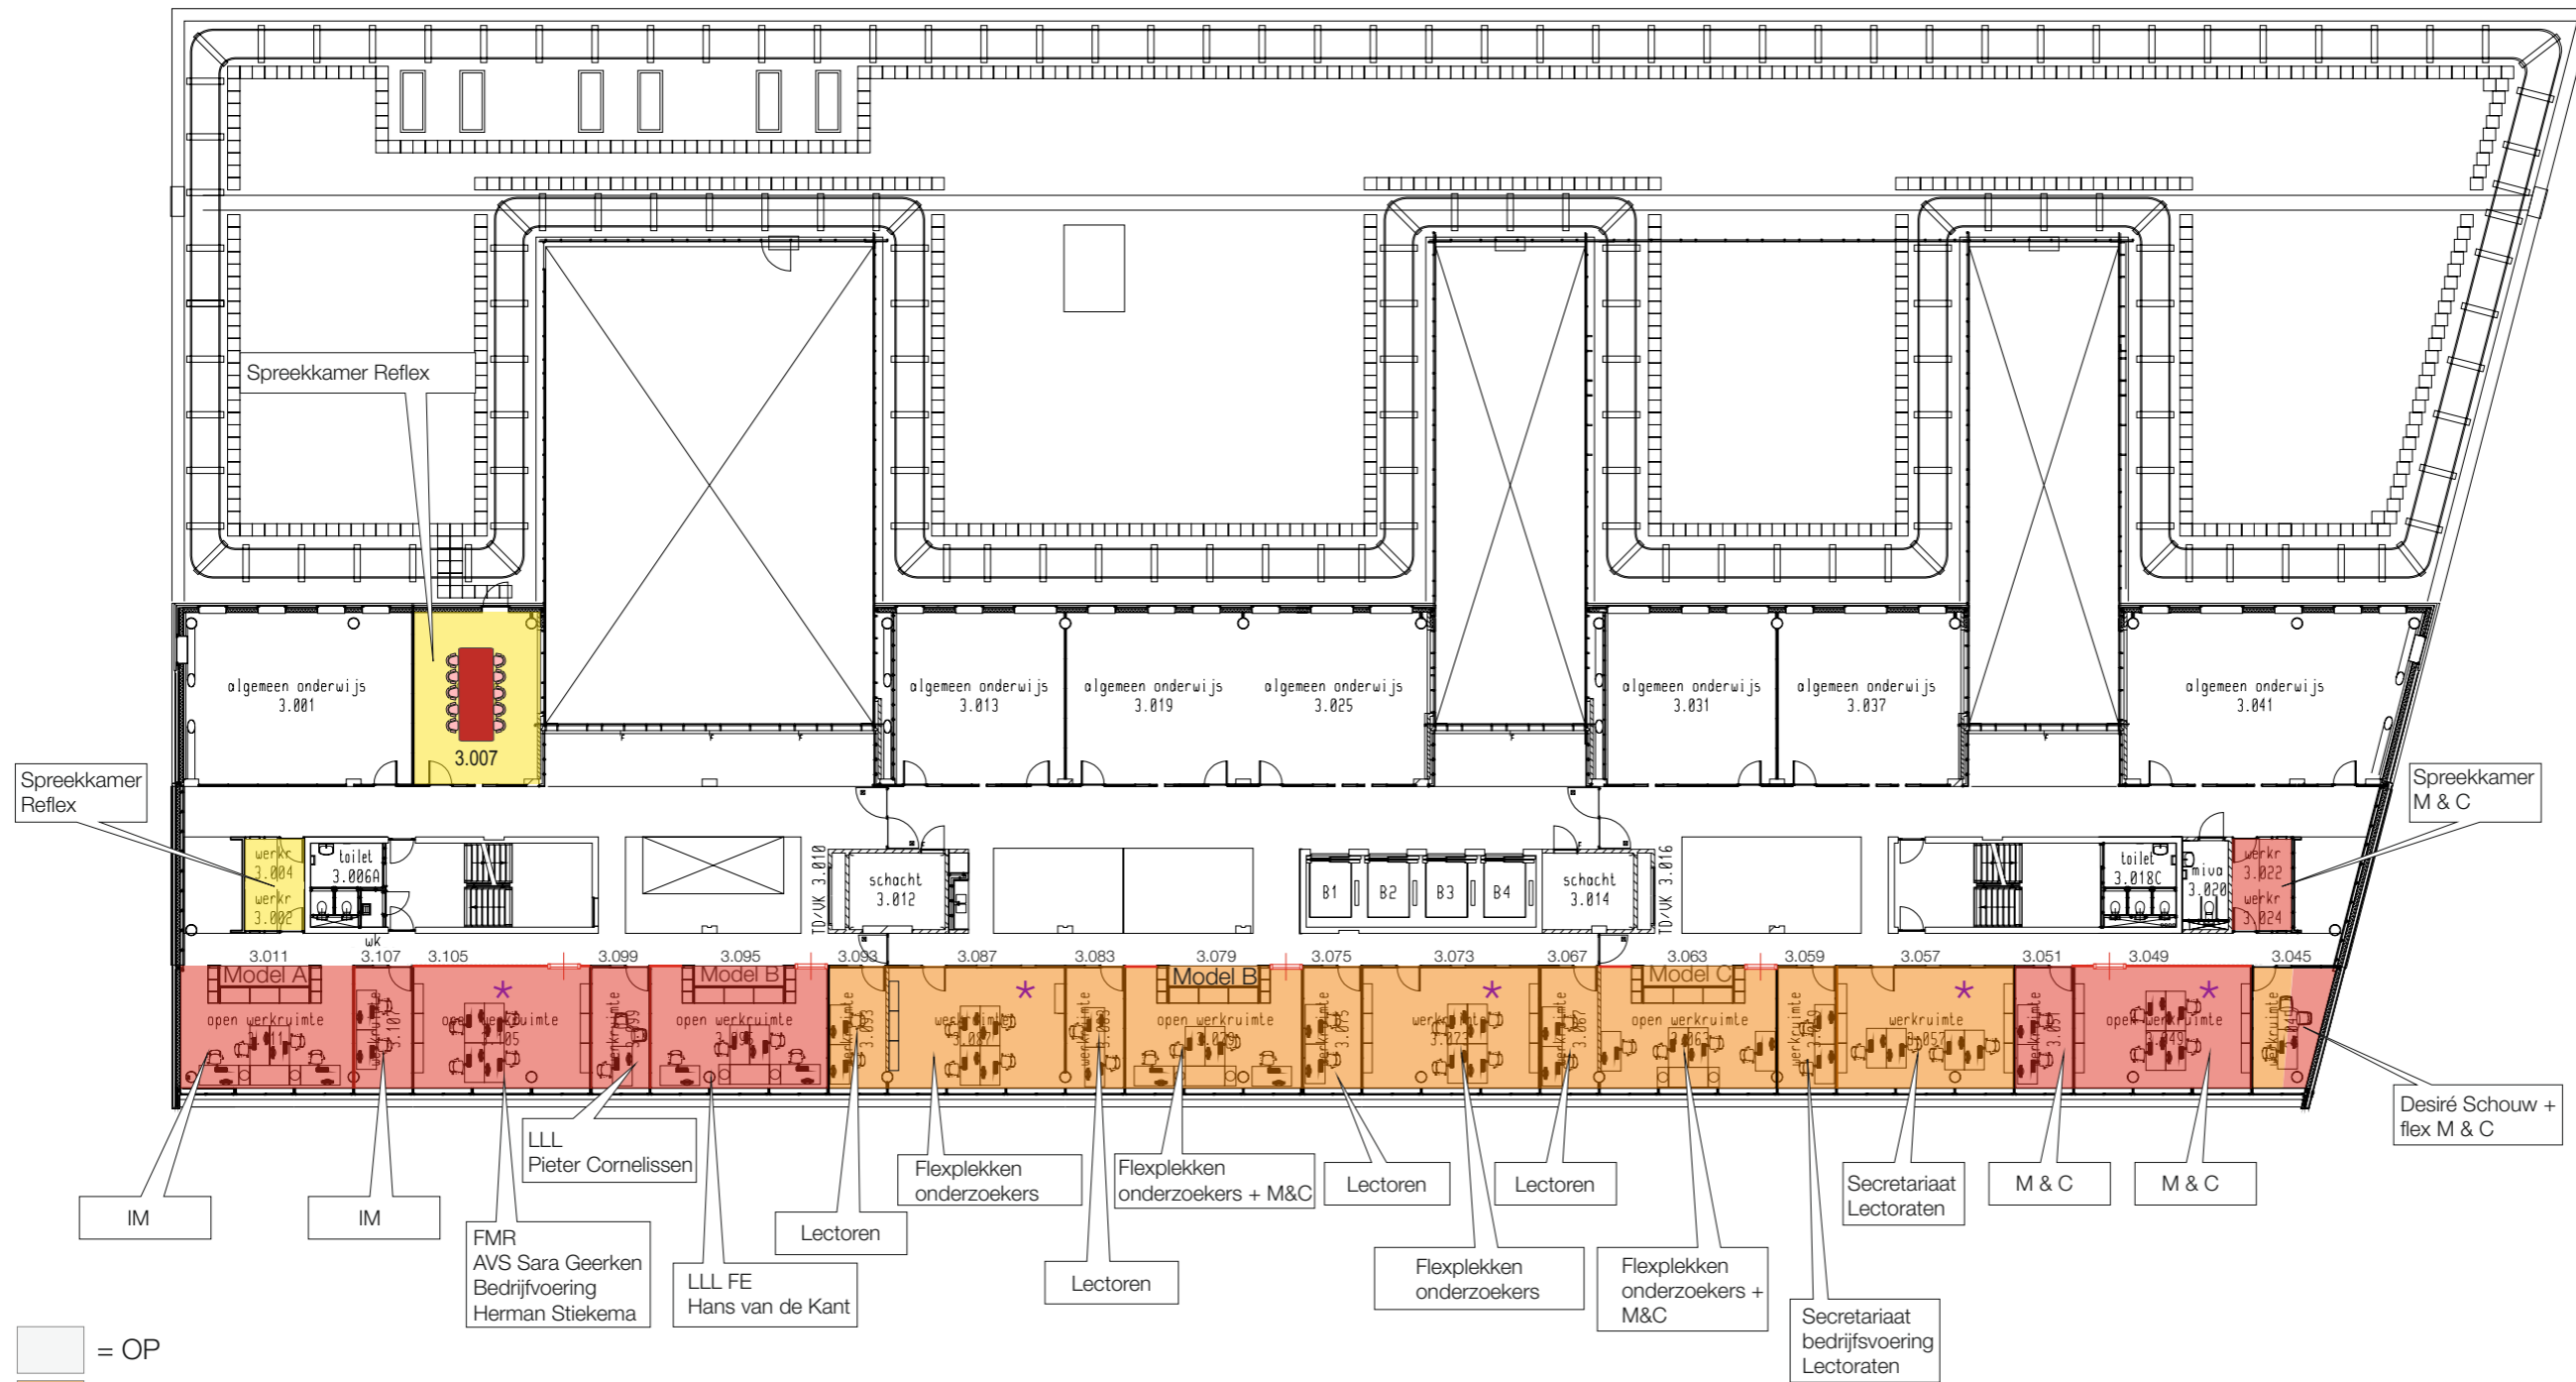

draaijer+partners
 geeft waarde

- = OP
- = Lectoraten
- = Facultaire organisatie
- = Archimedes
- = ITT
- = SvO
- = Pedagogiek
- = IGT&D
- = Facultaire Spreekkamer

Plekkenplan

2e VERDIEPING

DATUM 3 april 2013
 VERSIE 1.0
 KENMERK 120150/tek/plekkenplan

draaijer+partners
 geeft waarde

- = OP
- = Lectoraten
- = Facultaire organisatie
- = Archimedes
- = ITT
- = SvO
- = Pedagogiek
- = IGT&D
- 3.007

 = Facultaire Reflex spreekkamer

Plekkenplan

3e VERDIEPING

DATUM 3 april 2013
 VERSIE 1.0
 KENMERK 120150/tek/plekkenplan