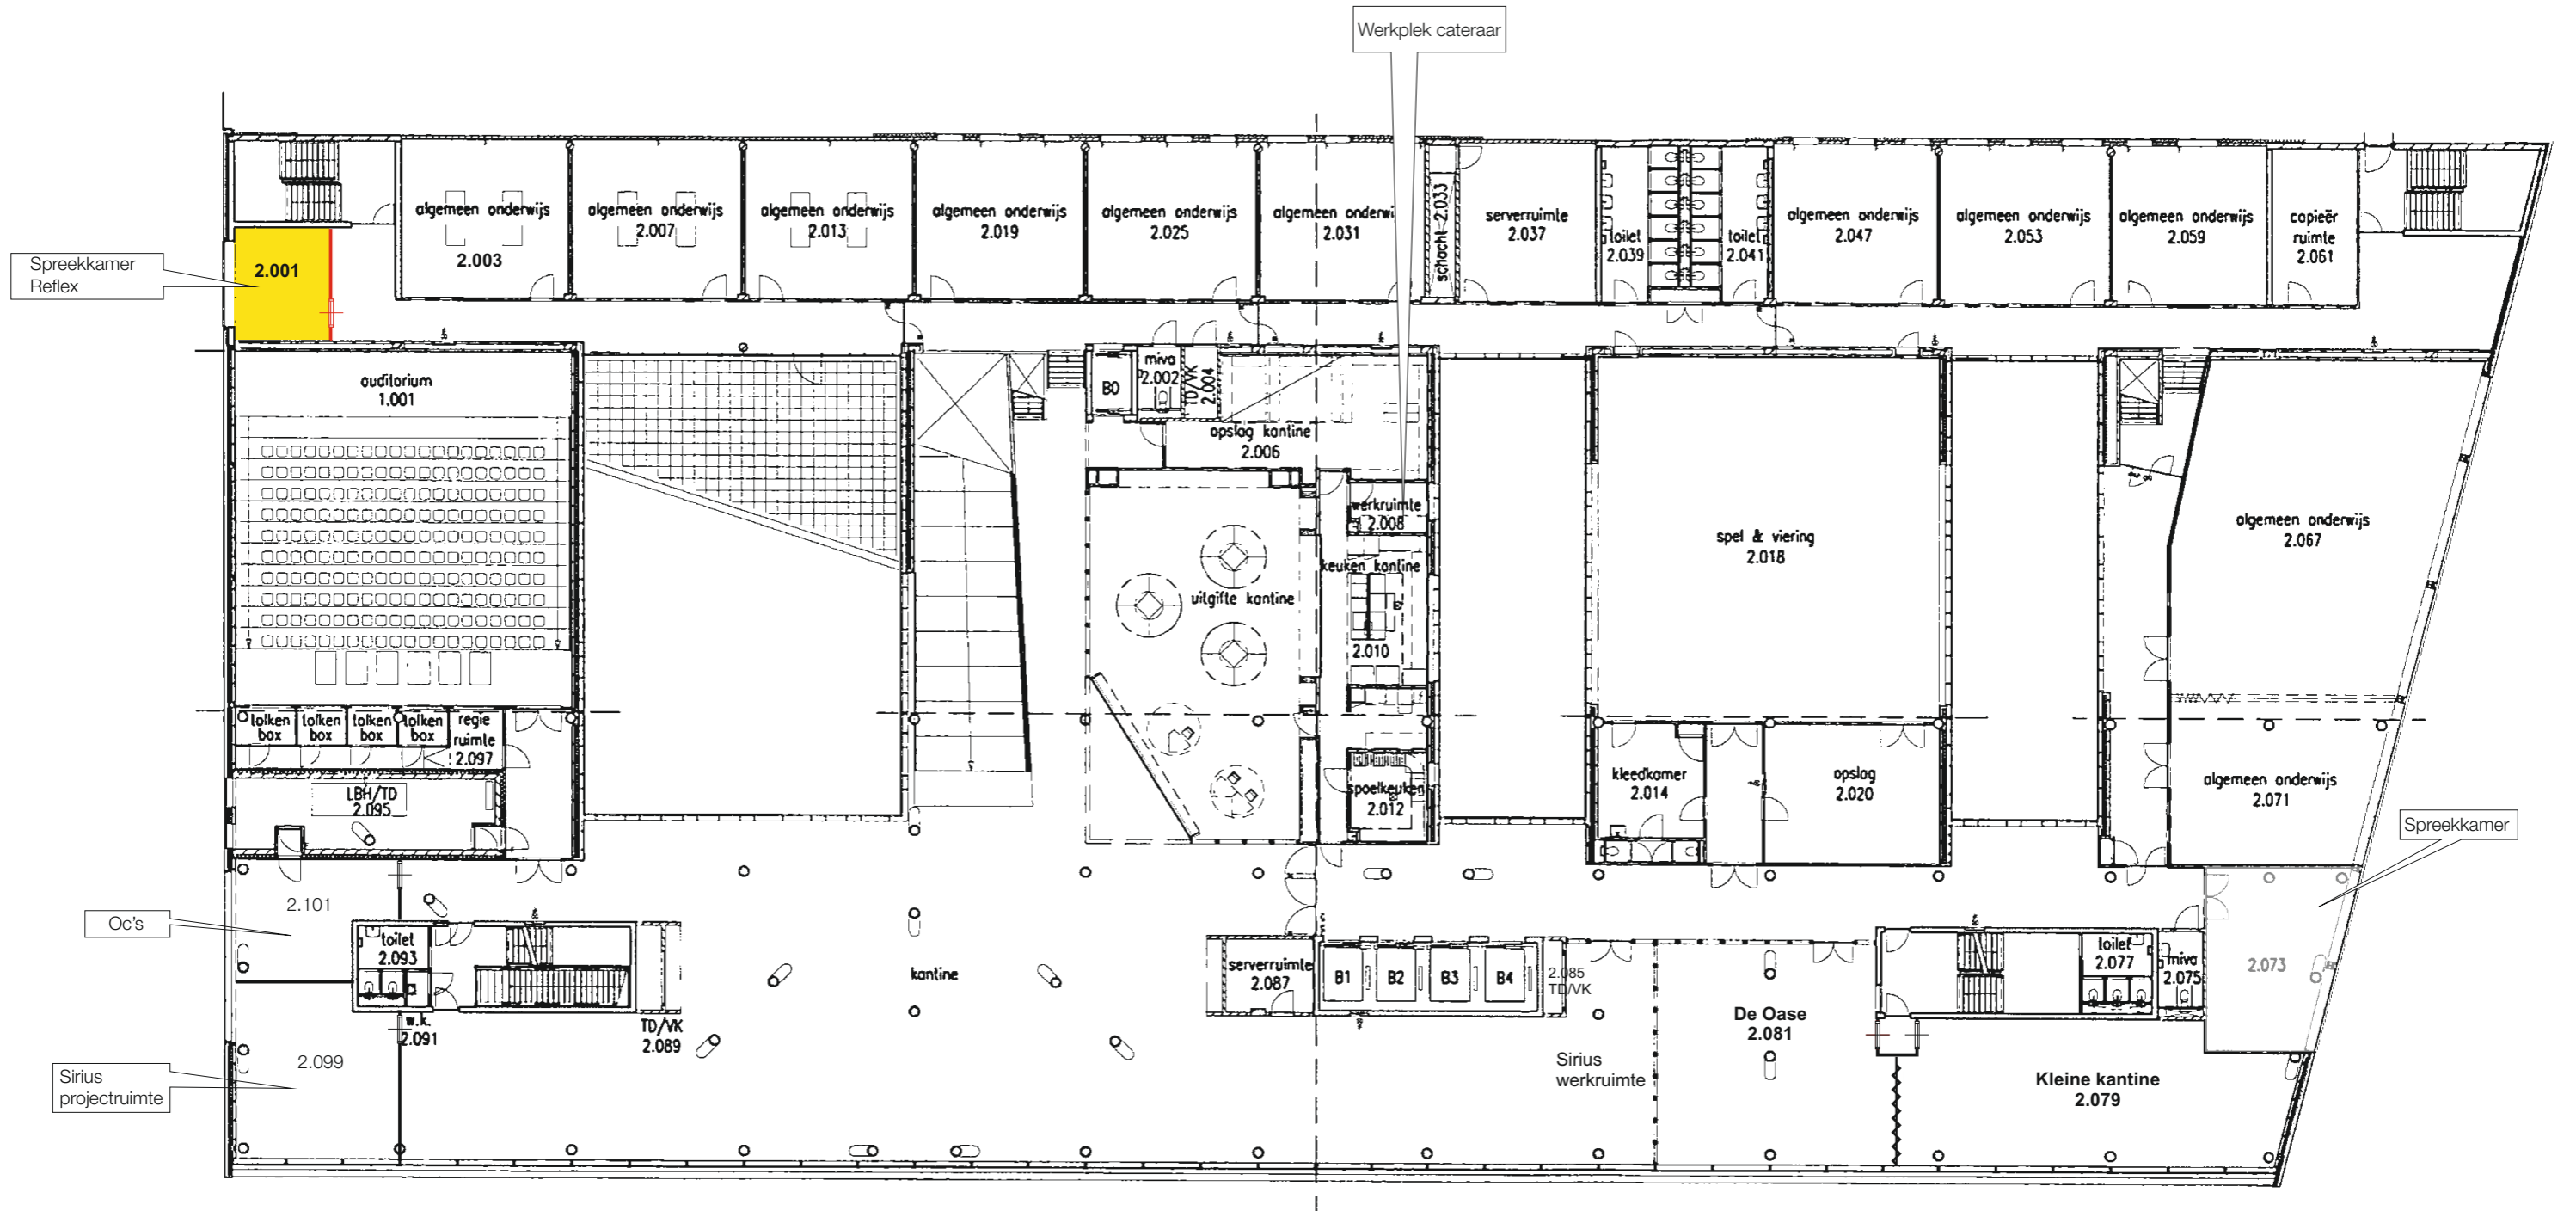

- = OP
- = Lectoraten
- = Facultaire organisatie
- = Archimedes
- = ITT
- = SvO
- = Pedagogiek
- = IGT&D
- = Facultaire Spreekkamer

Plekkenplan

2e VERDIEPING

DATUM 3 april 2013
VERSIE 1.0
KENMERK 120150/tek/plekkenplan

draaijer+partners
geeft waarde