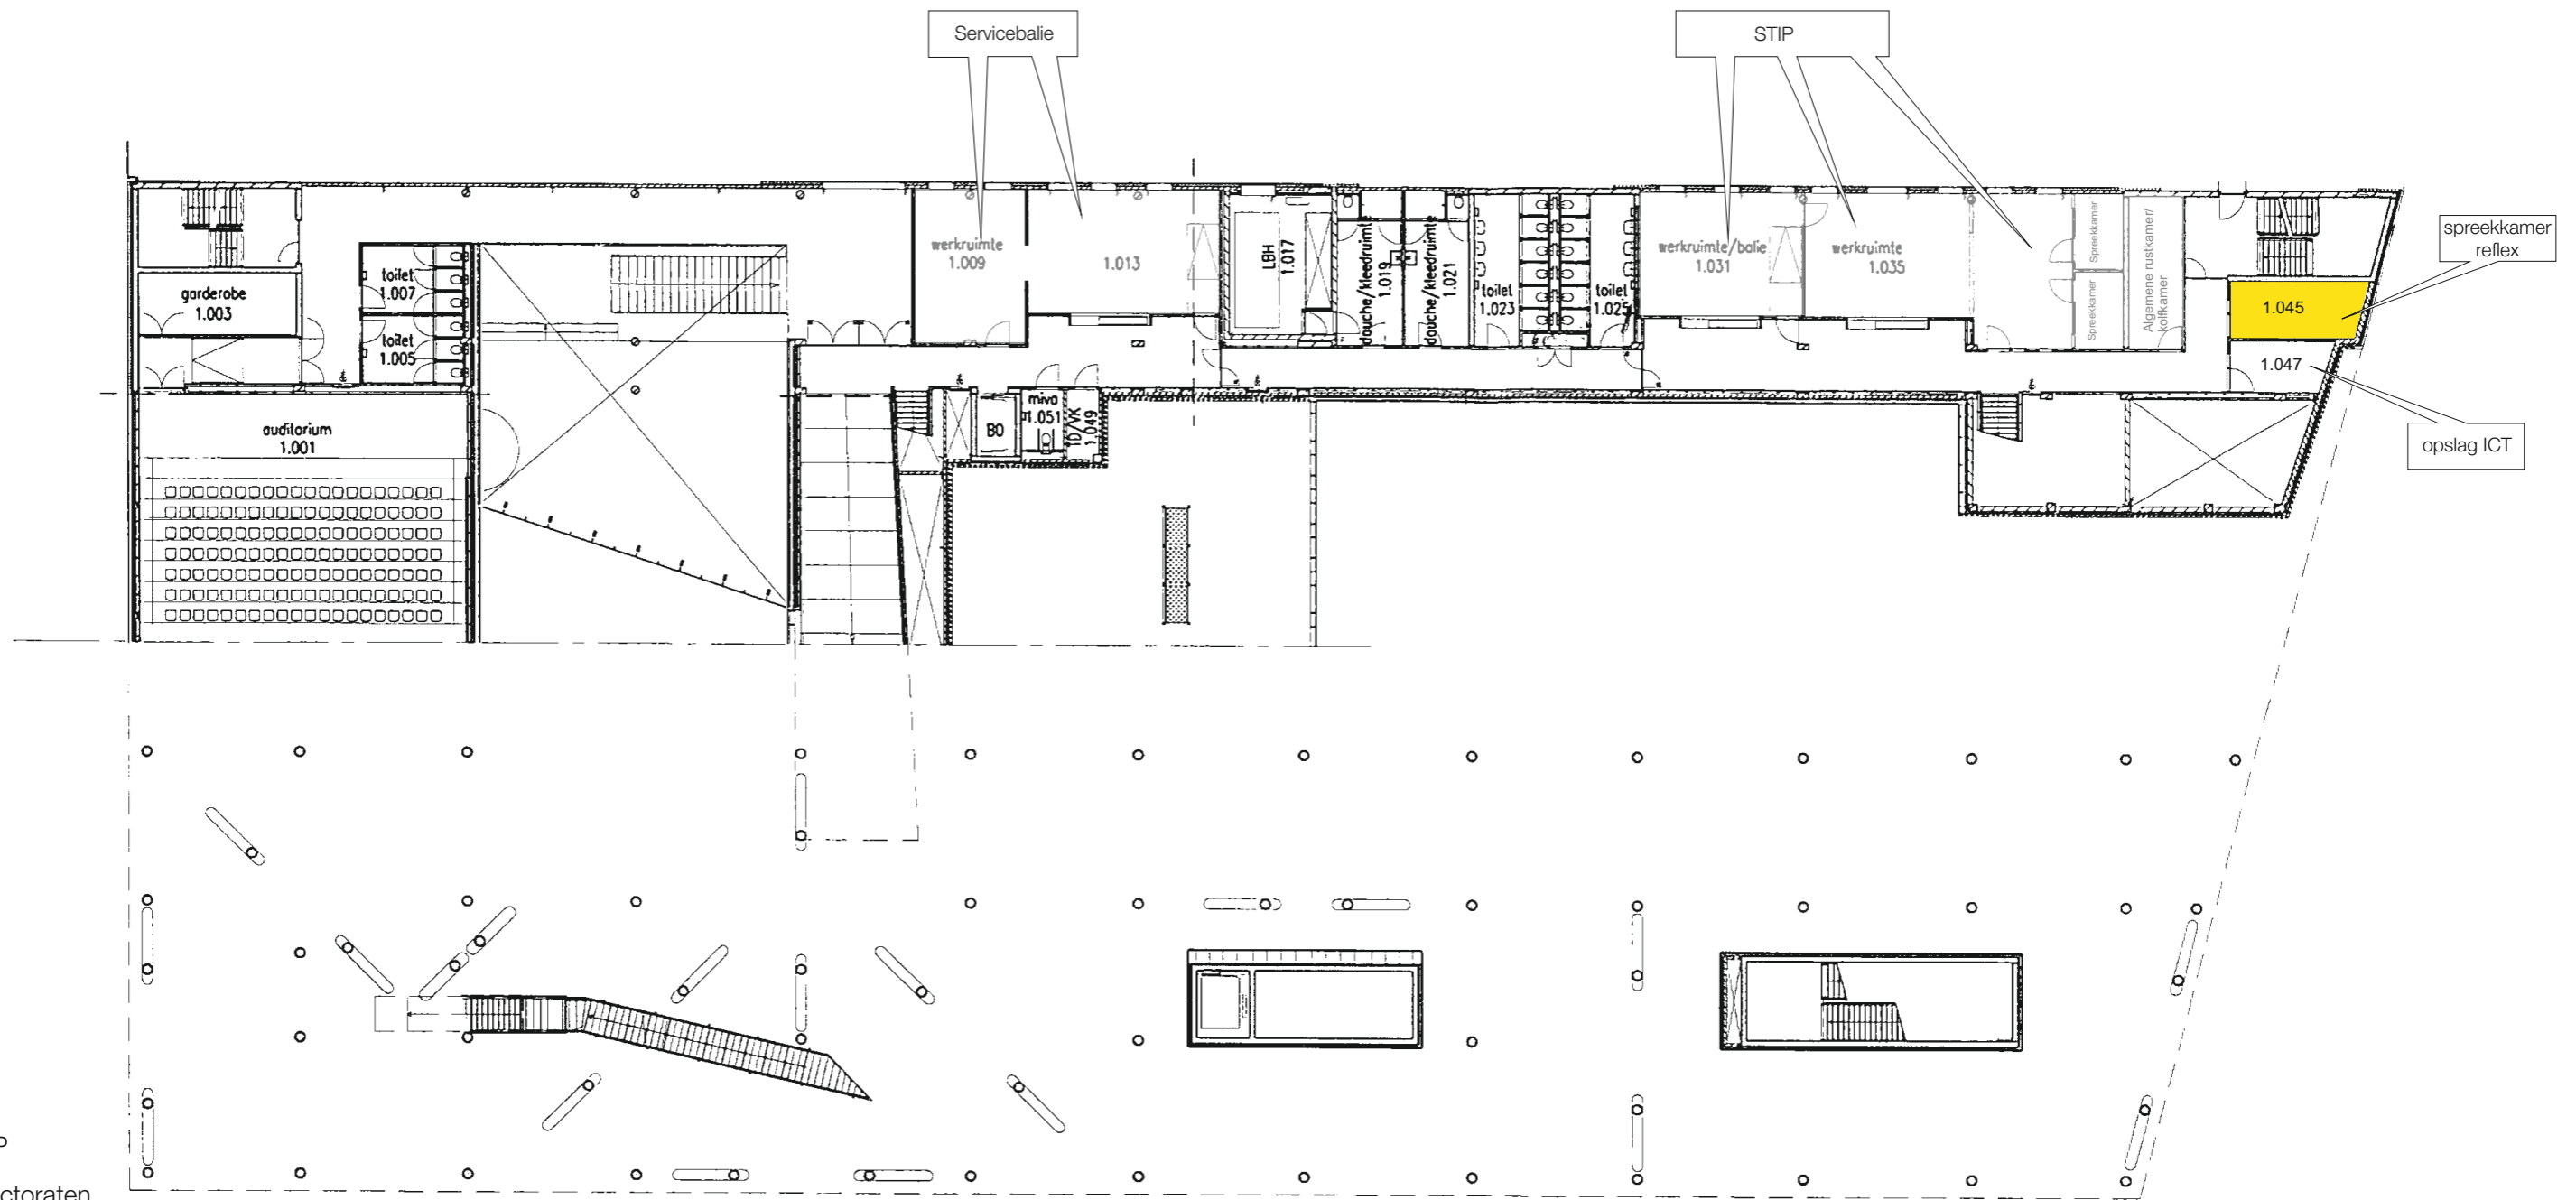

- = OP
- = Lectoraten
- = Facultaire organisatie
- = Archimedes
- = ITT
- = SvO
- = Pedagogiek
- = IGT&D
- = Facultaire Spreekkamer

Plekkenplan

HOGESCHOOL
UTRECHT

BEGANE GROND

DATUM	3 april 2013
VERSIE	1.0
KENMERK	120150/tek/plekkenplan

draaijer+partners
geeft waarde

- = OP
- = Lectoraten
- = Facultaire organisatie
- = Archimedes
- = ITT
- = SvO
- = Pedagogiek
- = IGT&D
- = Facultaire Spreekkamer

Plekkenplan

1e VERDIEPING

DATUM 3 april 2013
 VERSIE 1.0
 KENMERK 120150/tek/plekkenplan