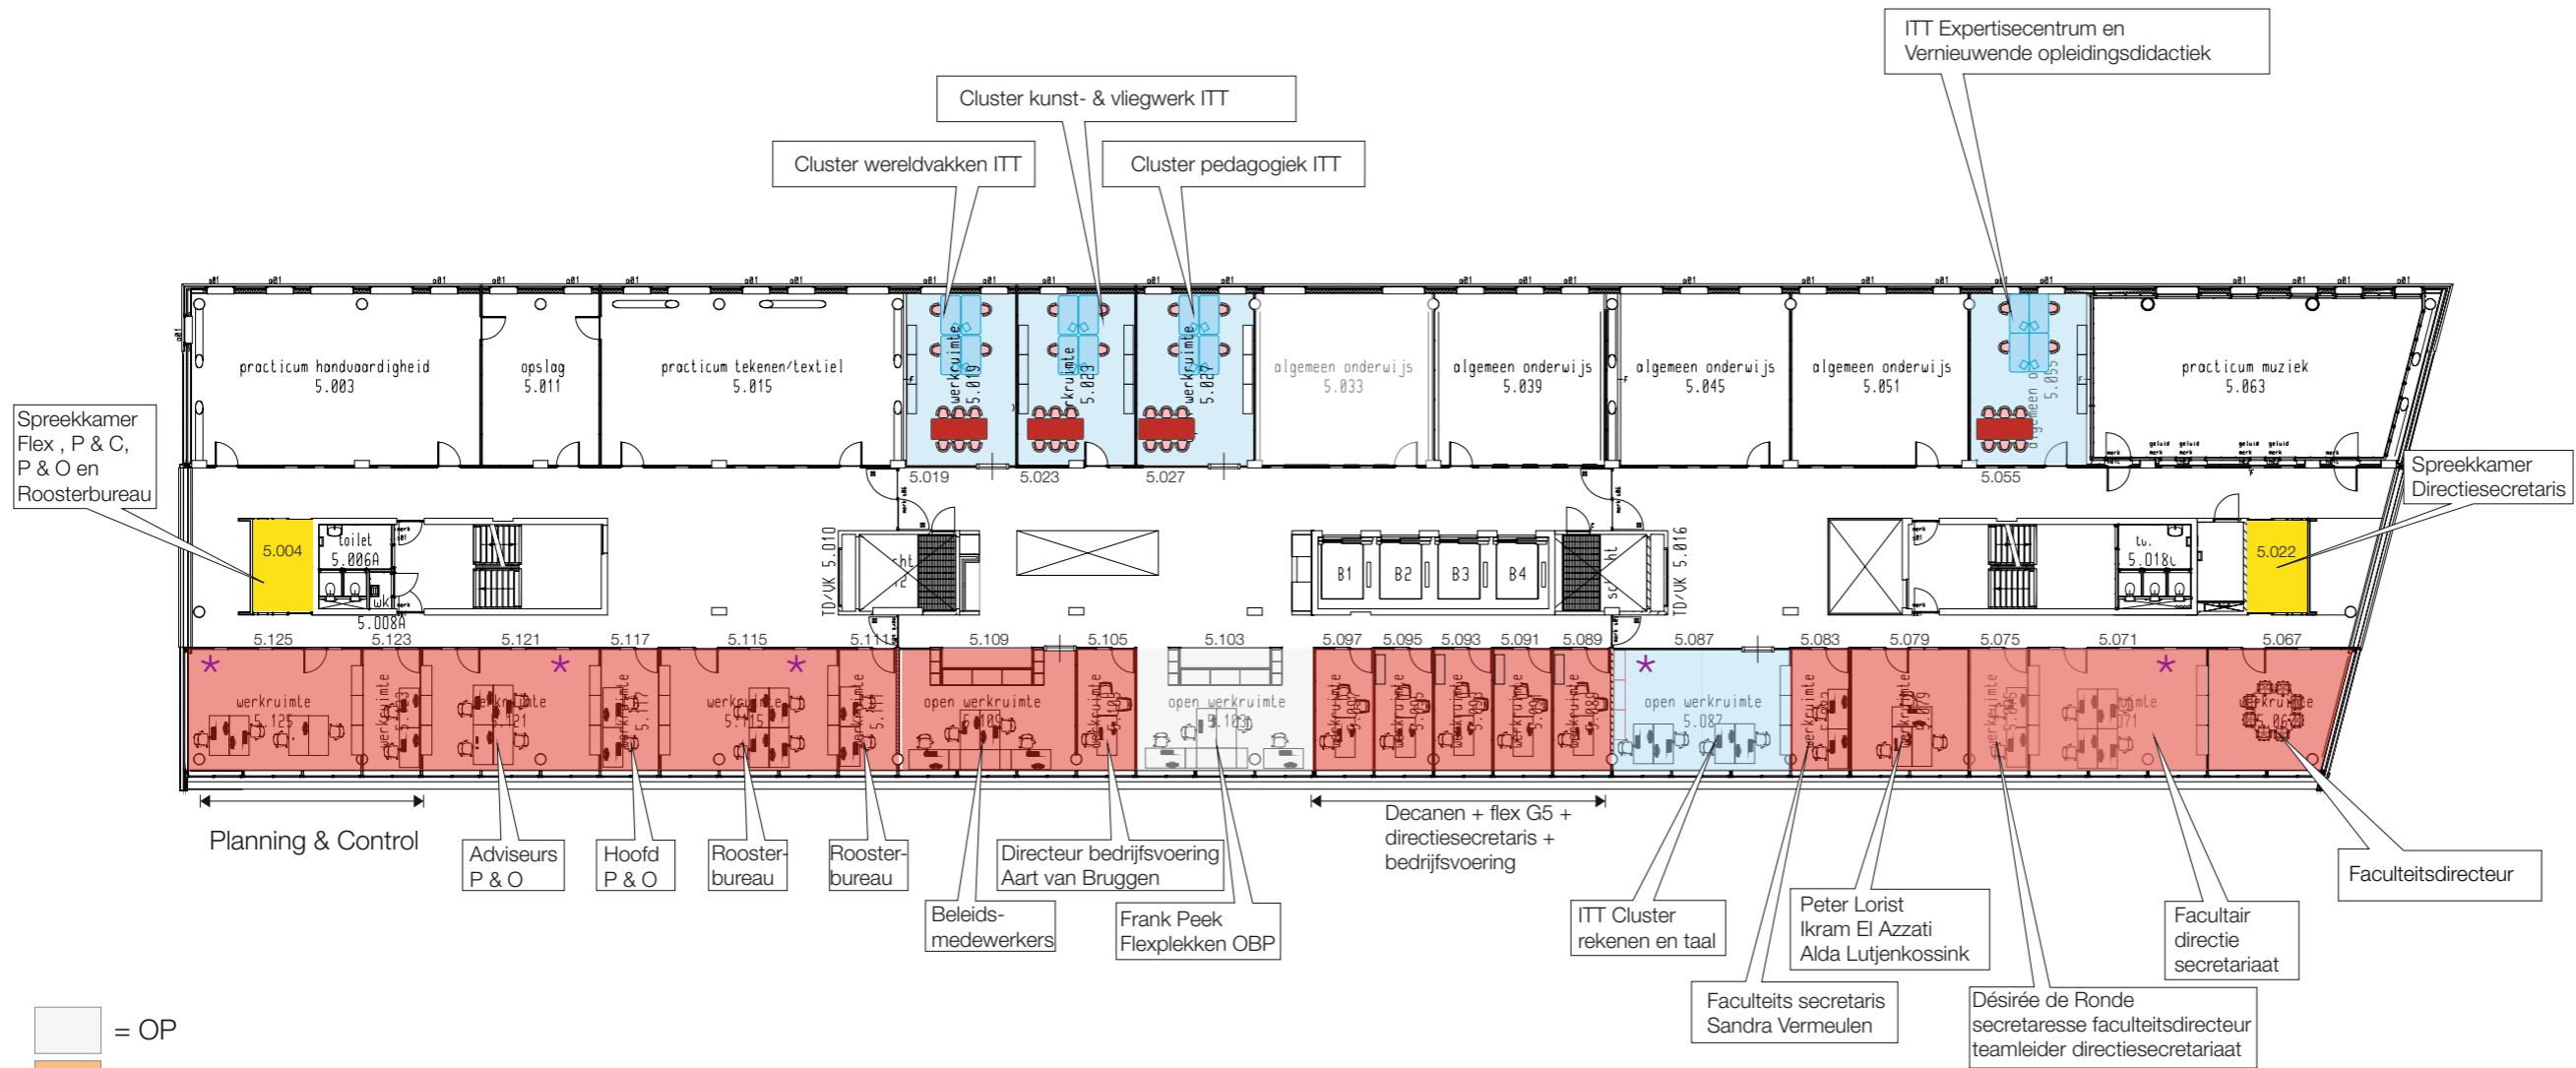

draaijer+partners
 geeft waarde

- = OP
- = Lectoraten
- = Facultaire organisatie
- = Archimedes
- = ITT
- = SvO
- = Pedagogiek
- = IGT&D
- 3.007

 = Facultaire Reflex spreekkamer

Plekkenplan

3e VERDIEPING

DATUM 3 april 2013
 VERSIE 1.0
 KENMERK 120150/tek/plekkenplan

draaijer+partners
 geeft waarde

- = OP
- = Lectoraten
- = Facultaire organisatie
- = Archimedes
- = ITT
- = SvO
- = Pedagogiek
- = IGT&D
- = Facultaire Spreekkamer
- = ITV

Plekkenplan

4e VERDIEPING

DATUM 3 april 2013
 VERSIE 1.0
 KENMERK 120150/tek/plekkenplan

draaijer+partners
 geeft waarde

- = OP
- = Lectoraten
- = Facultaire organisatie
- = Archimedes
- = ITT
- = SvO
- = Pedagogiek
- = IGT&D
- = Facultaire Spreekkamer

Plekkenplan

5e VERDIEPING

DATUM 3 april 2013
 VERSIE 1.0
 KENMERK 120150/tek/plekkenplan

- = OP
- = Lectoraten
- = Facultaire organisatie
- = Archimedes
- = ITT
- = SvO
- = Pedagogiek
- = IGT&D
- = Facultaire Spreekkamer

Plekkenplan

6e VERDIEPING

DATUM 3 april 2013
 VERSIE 1.0
 KENMERK 120150/tek/plekkenplan