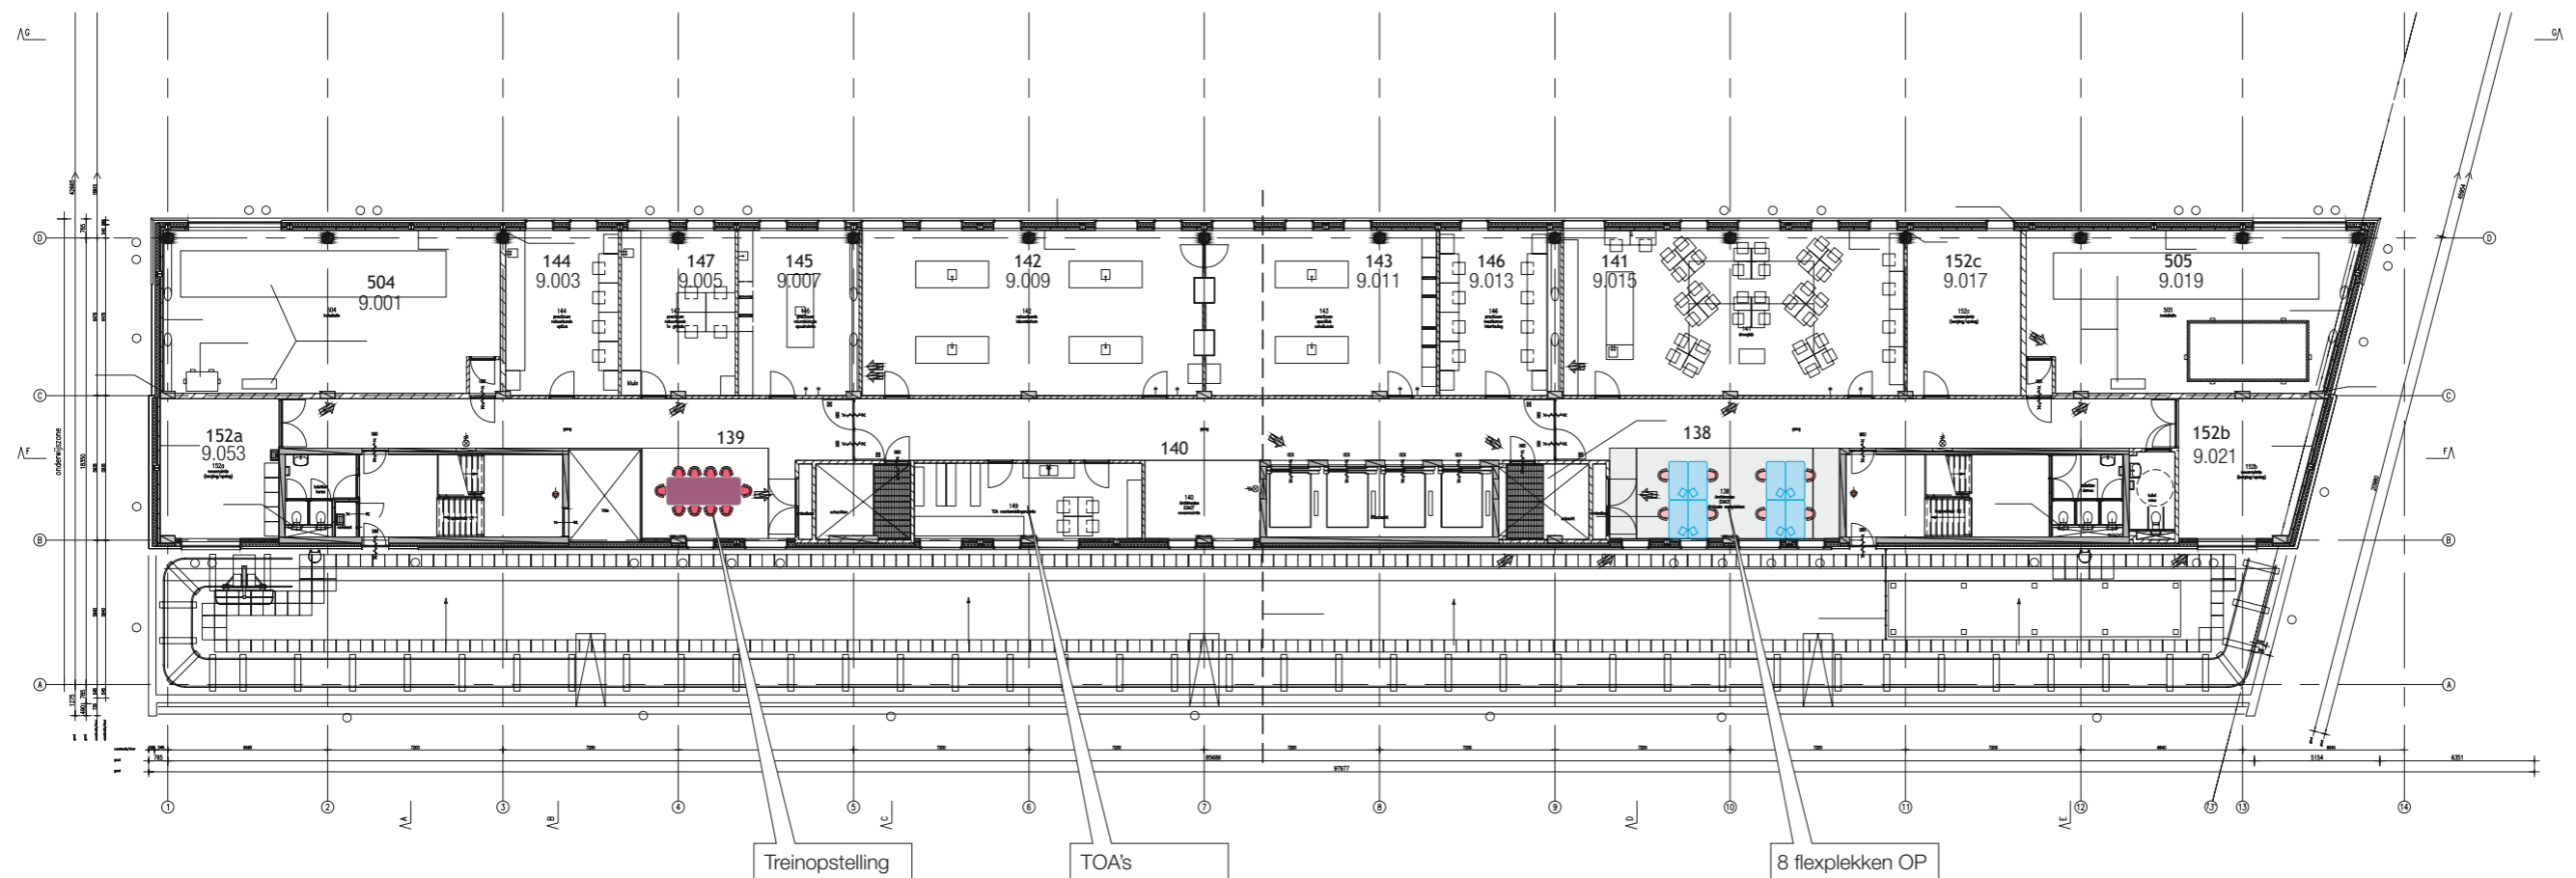

Plekkenplan

8e VERDIEPING

DATUM 3 april 2013
 VERSIE 1.0
 KENMERK 120150/tek/plekkenplan

- = OP
- = Lectoraten
- = Facultaire organisatie
- = Archimedes
- = ITT
- = SvO
- = Pedagogiek
- = IGT&D
- = Facultaire Spreekkamer