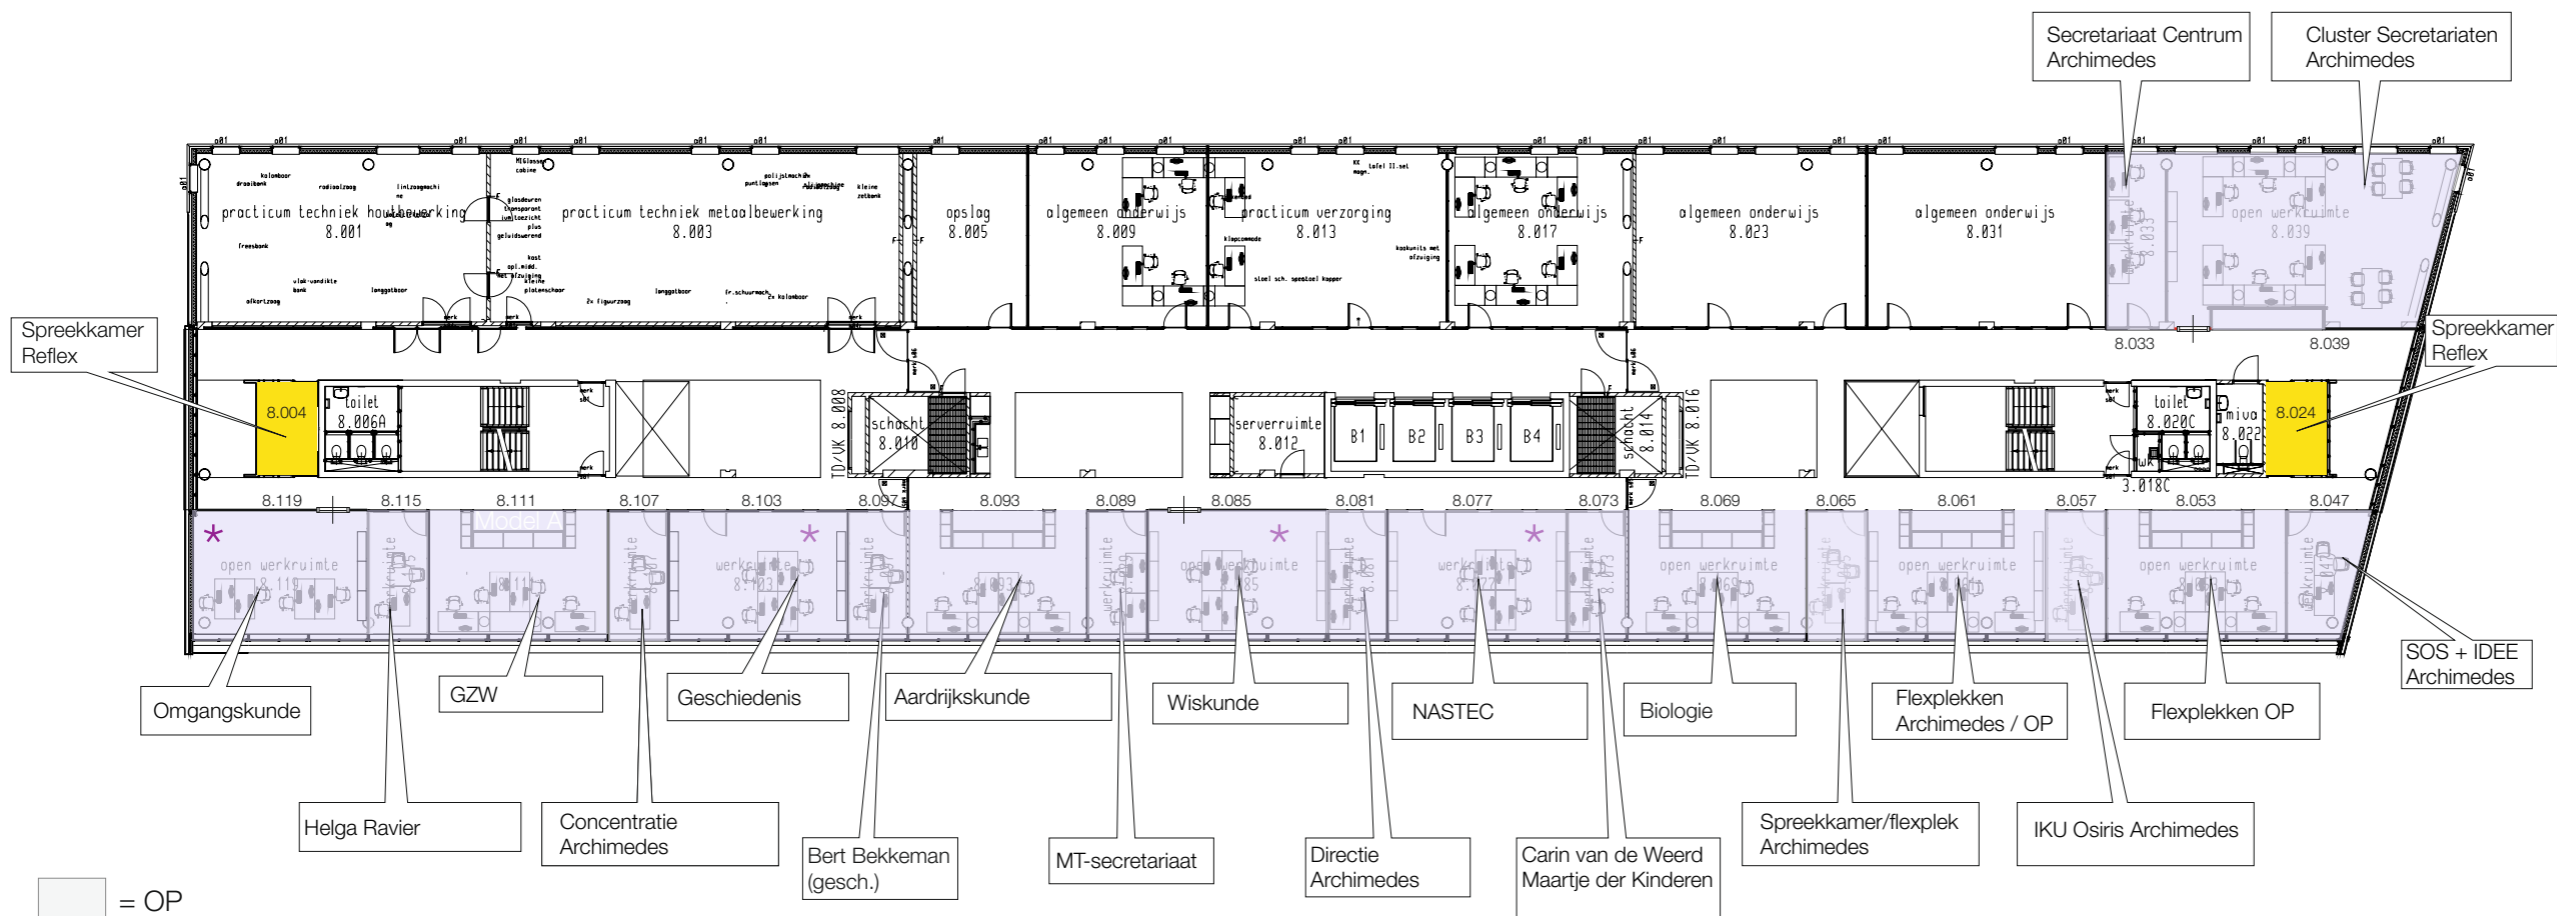

- = OP
- = Lectoraten
- = Facultaire organisatie
- = Archimedes
- = ITT
- = SvO
- = Pedagogiek
- = IGT&D
- = Facultaire Spreekkamer

Plekkenplan

8e VERDIEPING

DATUM 3 april 2013
VERSIE 1.0
KENMERK 120150/tek/plekkenplan