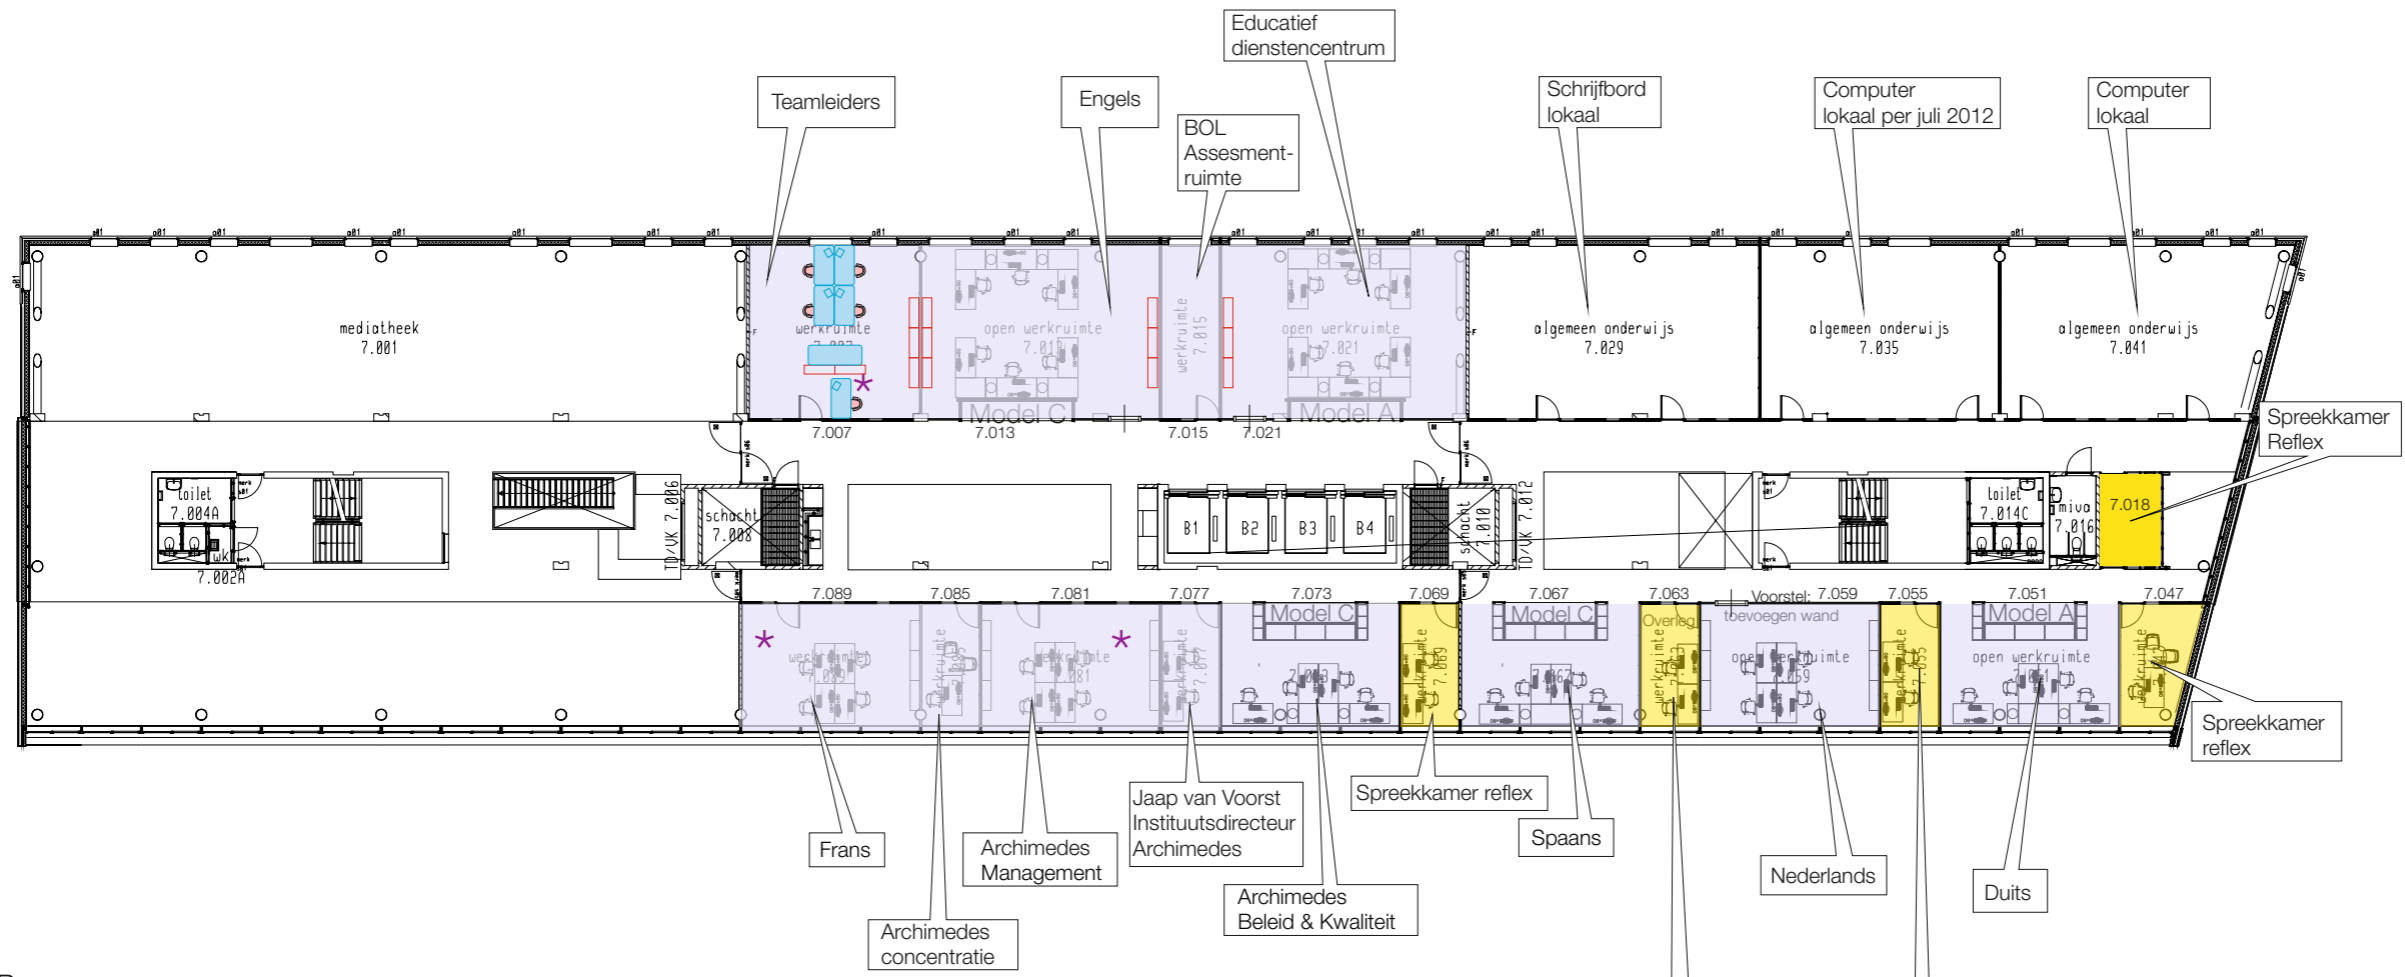

- = OP
- = Lectoraten
- = Facultaire organisatie
- = Archimedes
- = ITT
- = SvO
- = Pedagogiek
- = IGT&D
- = Facultaire Spreekkamer

Plekkenplan

**HOGESCHOOL
UTRECHT**

7e VERDIEPING

DATUM 3 april 2013

VERSIE 1.0

KENMERK 120150/tek/plekkenplan

draaijer+partners

geeft waarde