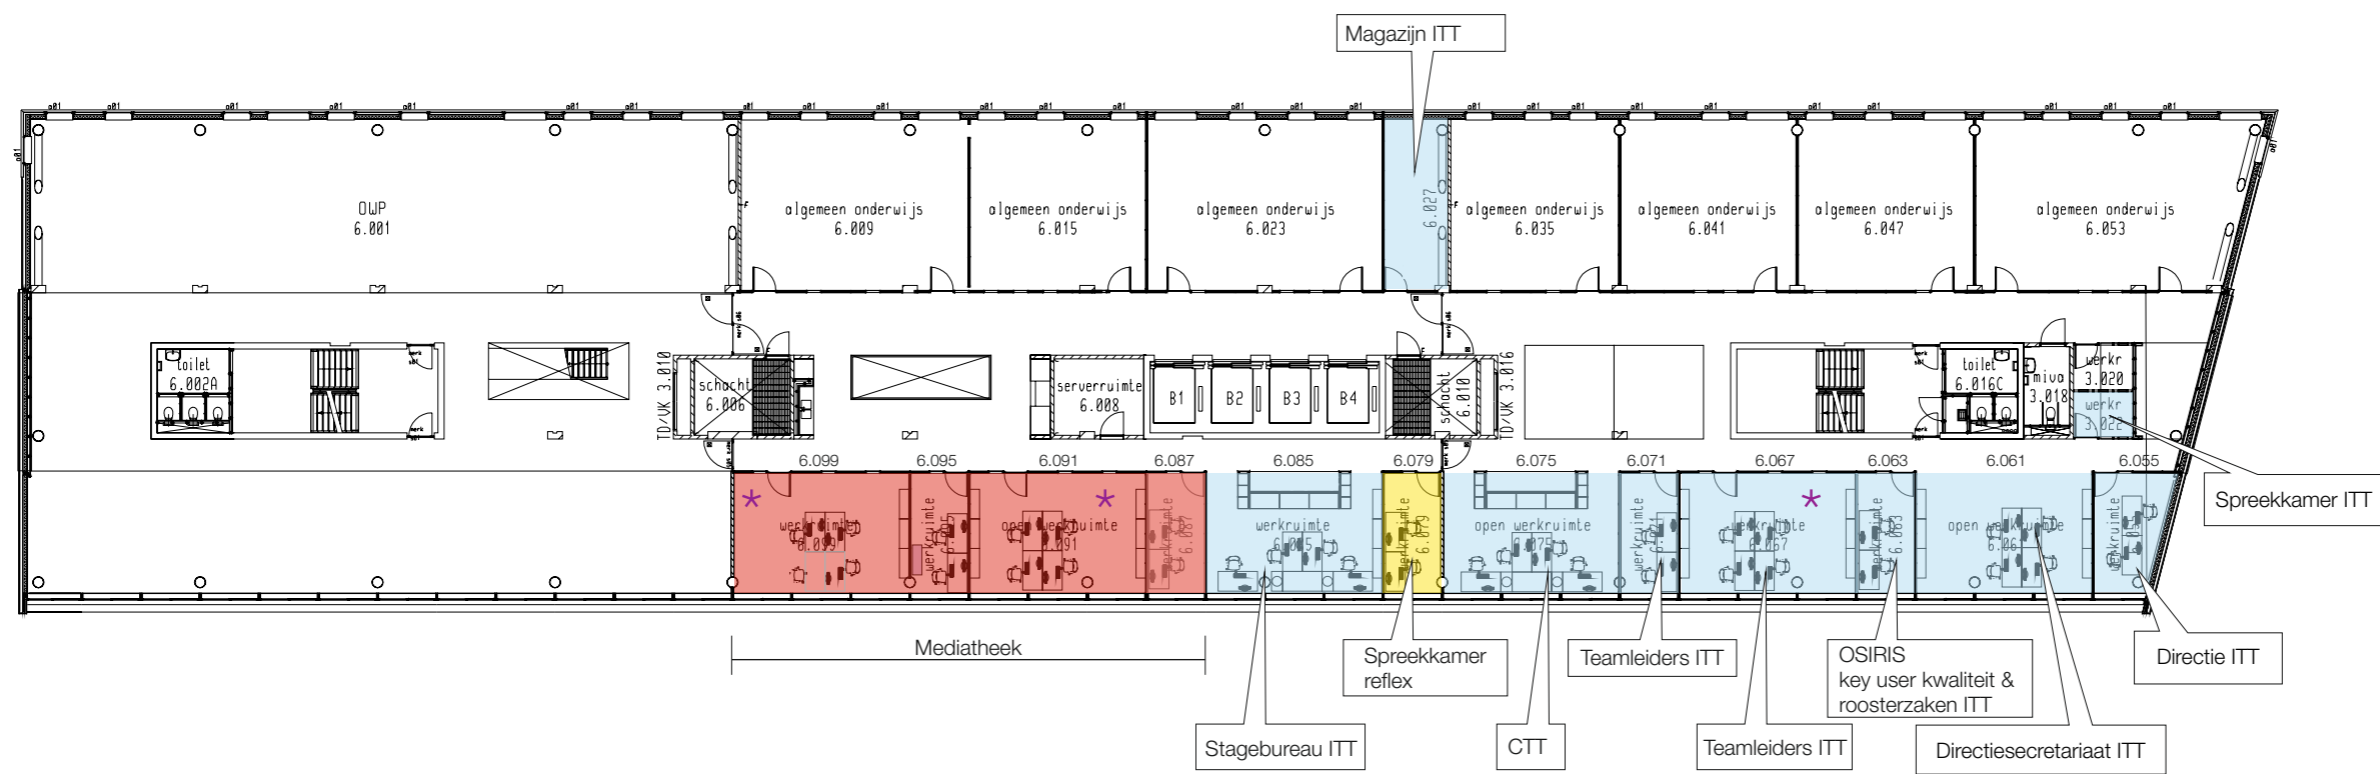

draaijer+partners
 geeft waarde

- = OP
- = Lectoraten
- = Facultaire organisatie
- = Archimedes
- = ITT
- = SvO
- = Pedagogiek
- = IGT&D
- = Facultaire Spreekkamer

Plekkenplan

5e VERDIEPING

DATUM 3 april 2013
 VERSIE 1.0
 KENMERK 120150/tek/plekkenplan

- = OP
- = Lectoraten
- = Facultaire organisatie
- = Archimedes
- = ITT
- = SvO
- = Pedagogiek
- = IGT&D
- = Facultaire Spreekkamer

Plekkenplan

6e VERDIEPING

DATUM 3 april 2013
 VERSIE 1.0
 KENMERK 120150/tek/plekkenplan