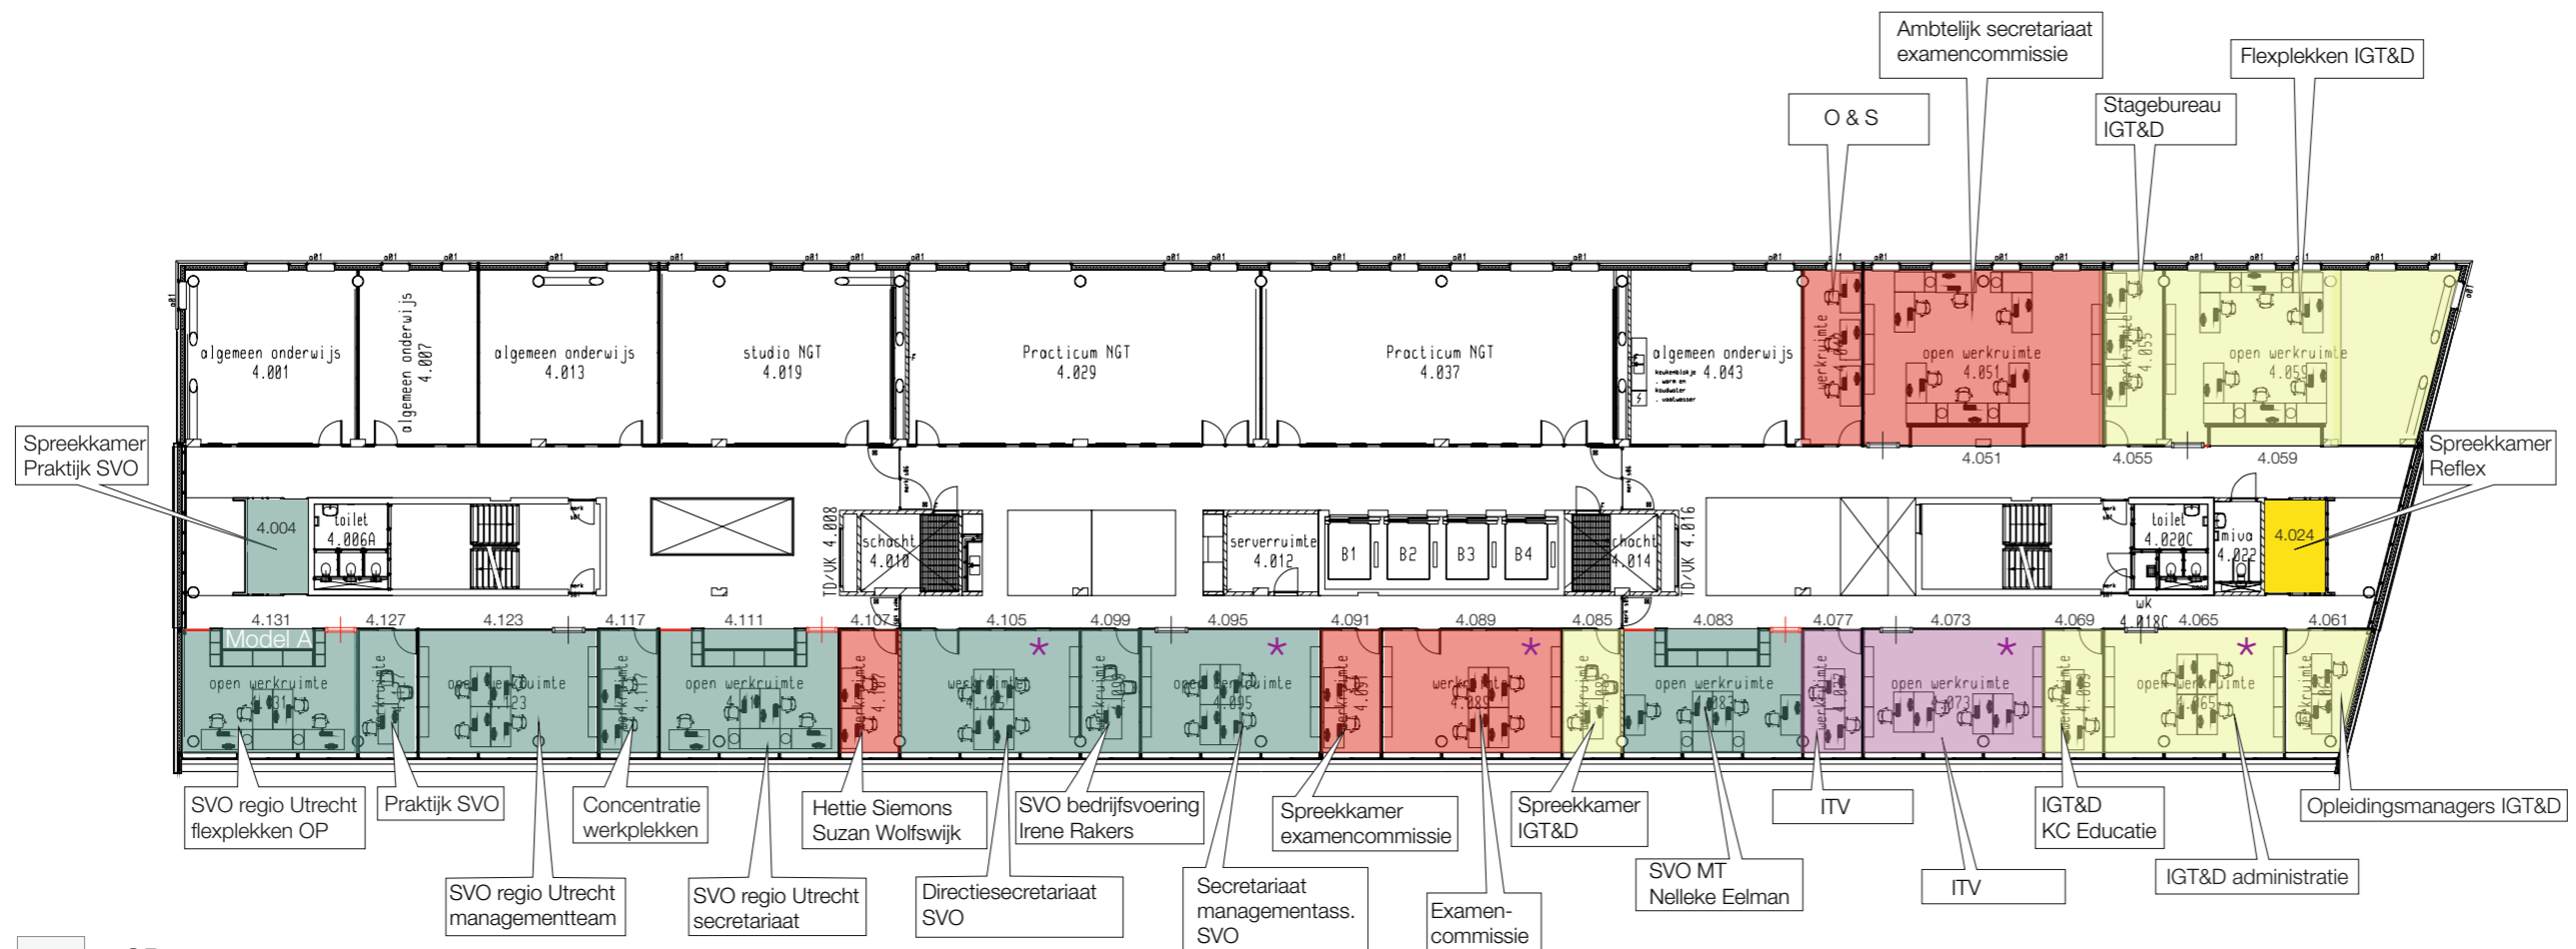

draaijer+partners
 geeft waarde

- = OP
- = Lectoraten
- = Facultaire organisatie
- = Archimedes
- = ITT
- = SvO
- = Pedagogiek
- = IGT&D
- = Facultaire Spreekkamer

Plekkenplan

2e VERDIEPING

DATUM 3 april 2013
 VERSIE 1.0
 KENMERK 120150/tek/plekkenplan

draaijer+partners
 geeft waarde

- = OP
- = Lectoraten
- = Facultaire organisatie
- = Archimedes
- = ITT
- = SvO
- = Pedagogiek
- = IGT&D
- 3.007

 = Facultaire Reflex spreekkamer

Plekkenplan

3e VERDIEPING

DATUM 3 april 2013
 VERSIE 1.0
 KENMERK 120150/tek/plekkenplan

draaijer+partners
 geeft waarde

- = OP
- = Lectoraten
- = Facultaire organisatie
- = Archimedes
- = ITT
- = SvO
- = Pedagogiek
- = IGT&D
- = Facultaire Spreekkamer
- = ITV

Plekkenplan

4e VERDIEPING

DATUM 3 april 2013
 VERSIE 1.0
 KENMERK 120150/tek/plekkenplan

draaijer+partners
 geeft waarde

- = OP
- = Lectoraten
- = Facultaire organisatie
- = Archimedes
- = ITT
- = SvO
- = Pedagogiek
- = IGT&D
- = Facultaire Spreekkamer

Plekkenplan

5e VERDIEPING

DATUM 3 april 2013
 VERSIE 1.0
 KENMERK 120150/tek/plekkenplan