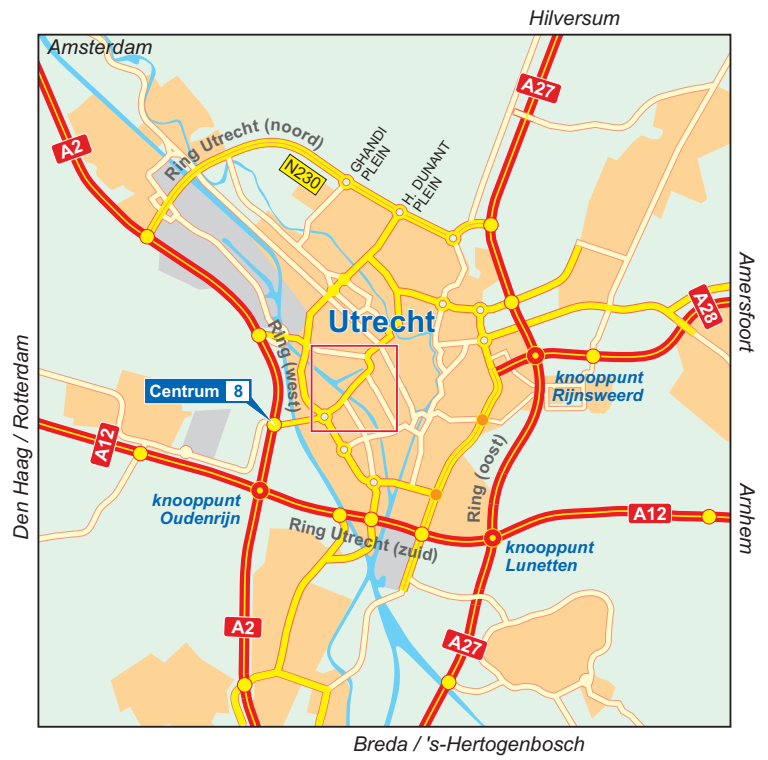

**HU Domstad**

Bezoekadres  
Koningsbergerstraat 9, 3531 AJ Utrecht

Postadres  
Postbus 2511, 3500 GM Utrecht

Telefoon 088 481 82 83

### **Vanaf Utrecht Centraal Station**

Te voet: (10 minuten) uitgang Jaarbeursplein; dan Graadt van Roggenweg volgen (zie plattegrond).  
Sneltram: halte Graadt van Roggenweg uitstappen (zie plattegrond).

## **Met de auto**

Vanuit richting Arnhem (A12)

Bij Knooppunt Lunetten, richting Ring Utrecht Zuid (parallelbaan Utrecht-West/Nieuwegein kiezen):  
neem afrit 8 (Centrum). Aan het einde van de afrit rechtsaf richting Centrum/Jaarbeurs.\*

## **Vanuit alle overige richtingen**

Via de A2, Ring Utrecht West: neem afrit 8 (Centrum), borden Centrum/Jaarbeurs aanhouden.\*

\* De Ds. Martin Luther Kinglaan loopt over het Amsterdam-Rijnkanaal. Op het verkeersplein  
(24 Oktoberplein) rechtdoor richting Centrum/Jaarbeurs (Weg der Verenigde Naties, gaat over  
in de Graadt van Roggenweg). Op het volgende verkeersplein 2 x linksaf (180 graden-bocht) en  
dezelfde weg terug. Na 200 meter de parallelweg nemen en vervolgens de eerste weg rechtsaf  
(Koningsbergerstraat). Locatie HU Domstad bevindt zich aan de linkerkant.