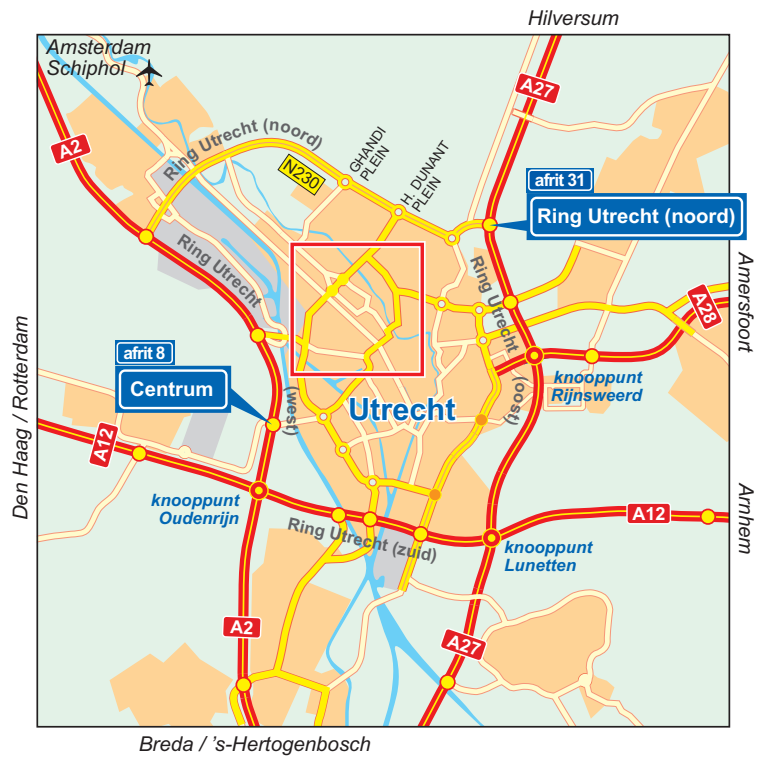

**Student Service Desk
HU Diensten
International Office
College van Bestuur
Bureau Talent**

Bezoekadres
Oudenoord 330* en 340, 3513 EX Utrecht

Postadres
Postbus 573, 3500 AN Utrecht

Telefoon 088 481 82 83

* Voor rolstoelgebruikers is er een aangepaste entree bij Oudenoord 340