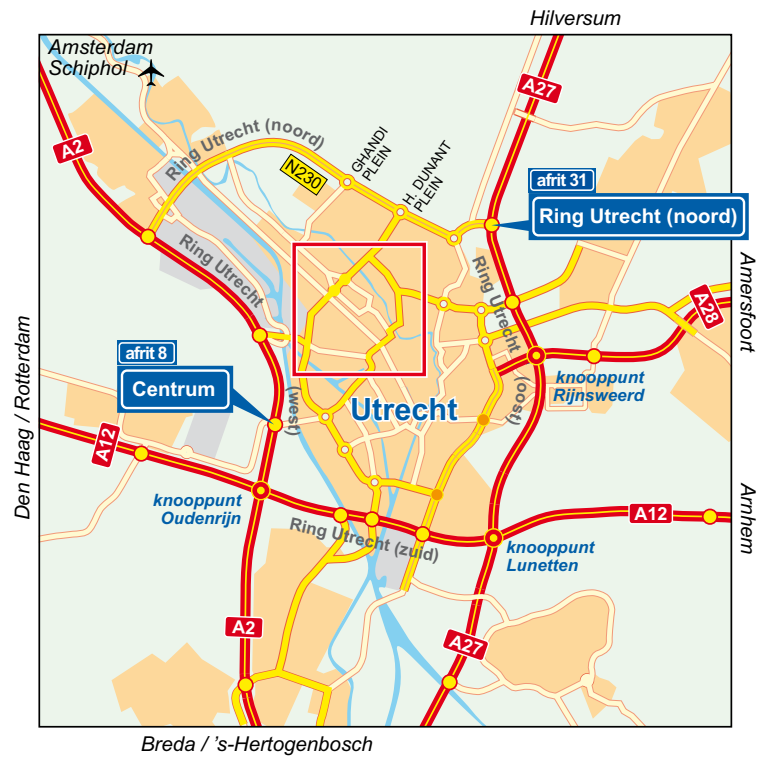

**College van Bestuur
HU Diensten
Bureau Talent**

Bezoekadres
Oudenoord 330* en 340, 3513 EX Utrecht

Postadres
Postbus 573, 3500 AN Utrecht

Telefoon (030) 238 87 80

* Bezoekers voor Oudenoord 330 kunnen zich melden bij de receptie van Oudenoord 340.