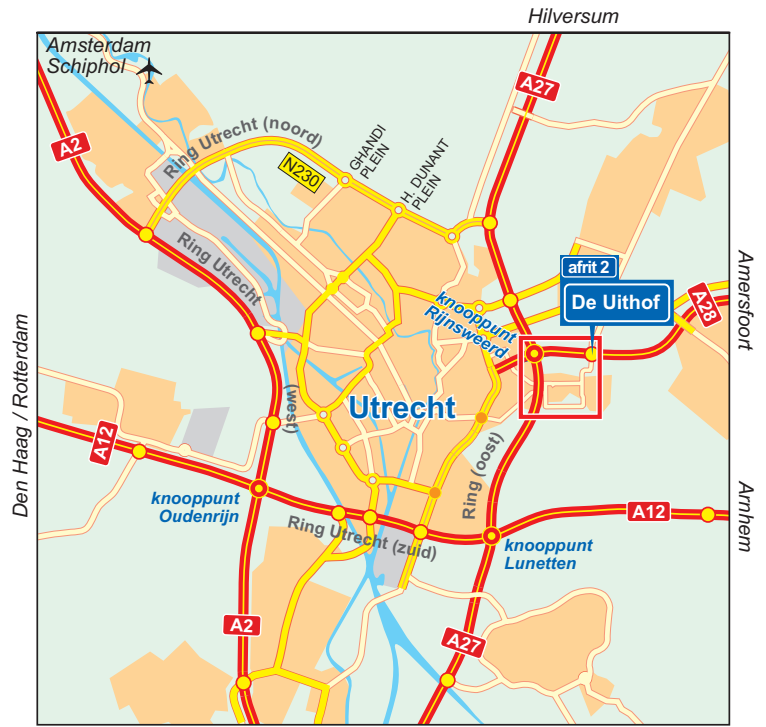

Bilthoven

Faculteit Maatschappij & Recht

Instituut voor Social Work
Instituut voor Recht
Instituut voor Arbeid en Organisatie
Instituut voor Veiligheid
Centrum voor Social Work
Centrum voor Juridische Beroepspraktijk
Centrum voor Arbeid & Organisatie
Centrum voor Veiligheid
Kenniscentrum Sociale Innovatie

Bezoekadres: Heidelberglaan 7, 3584 CS Utrecht

Postadres: postbus 85397, 3508 AJ Utrecht

Telefoon 088 481 82 83, fax 088 481 96 01

Breda / 's-Hertogenbosch