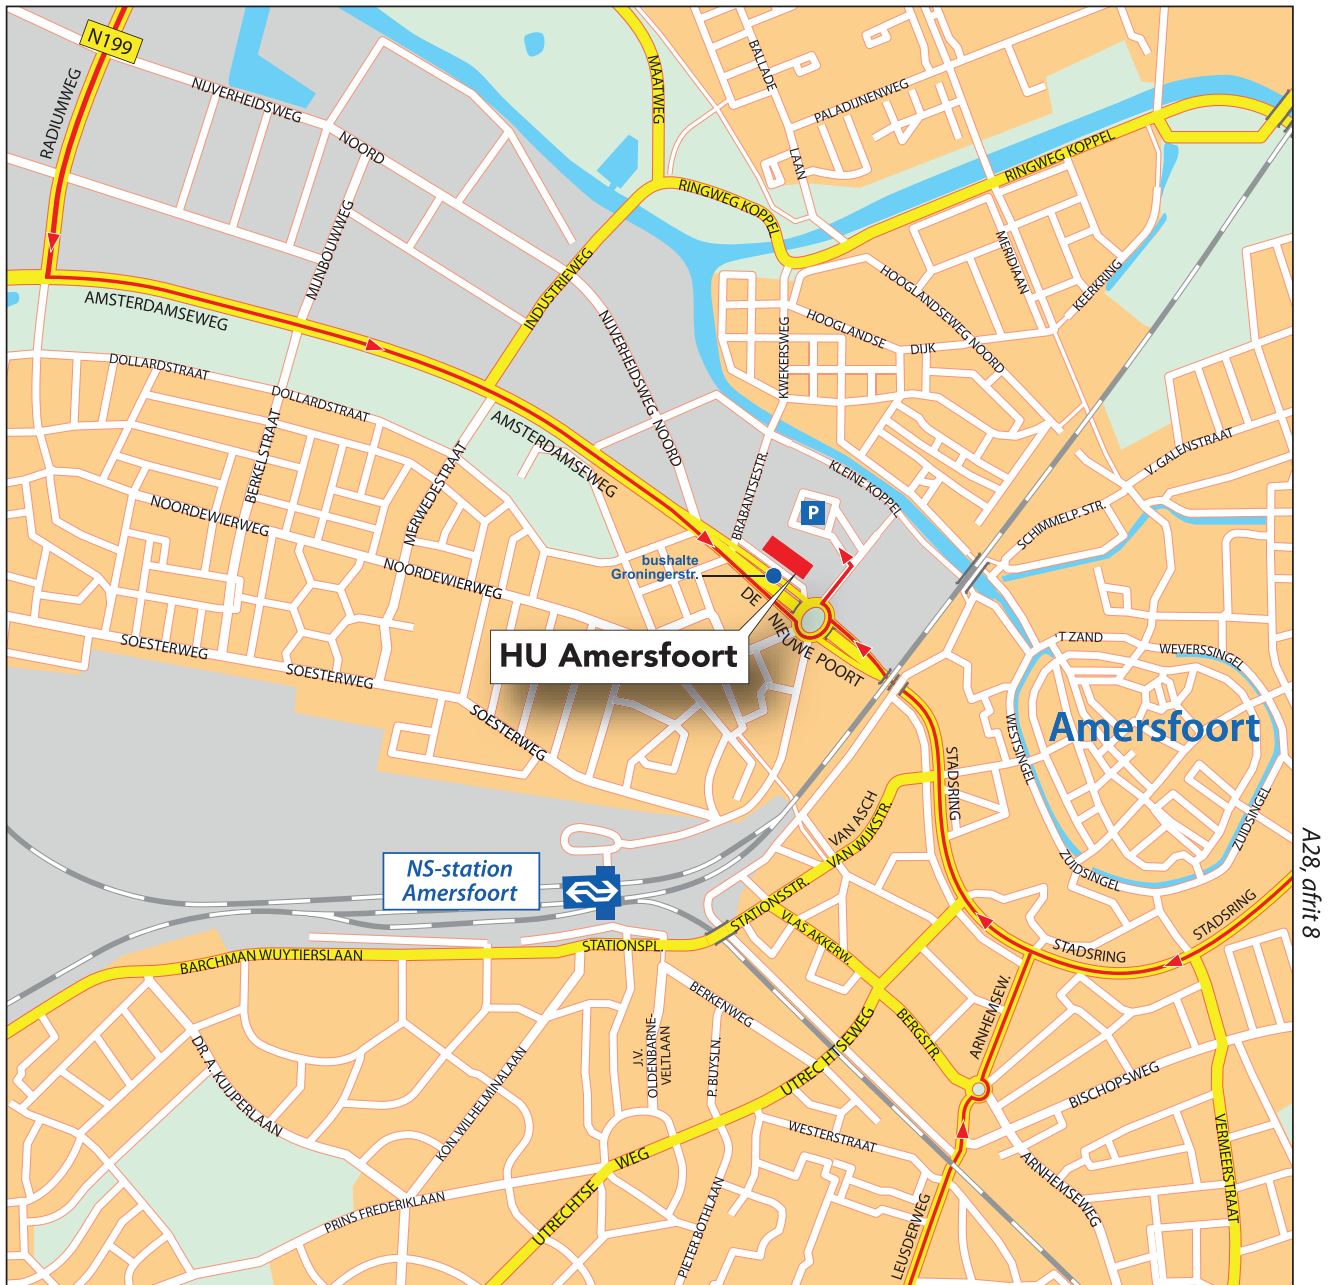

A1, afrit 12

A28, afrit 5