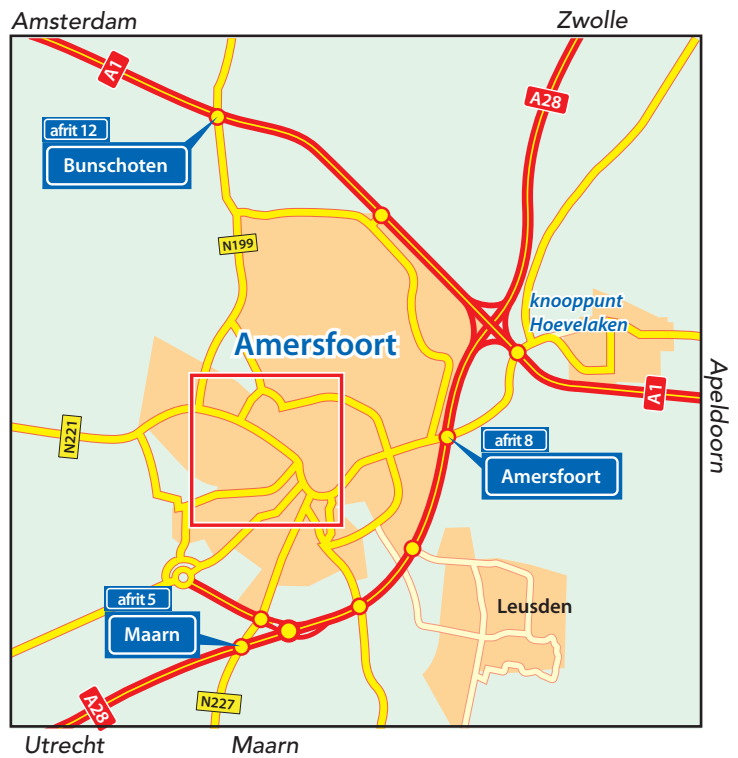

HU Amersfoort

Institute for Business Administration
 Institute for Marketing & Commerce
 Instituut voor Arbeid & Organisatie
 Instituut voor Social Work
 Instituut voor Verpleegkundige Studies
 Instituut Theo Thijssen
 Centrum voor Arbeid & Organisatie
 Centrum voor Social Work
 Centrum voor Verpleegkundige Studies

Bezoekadres: De Nieuwe Poort 21
 3812 PA Amersfoort

Postadres: postbus 512, 3800 AM Amersfoort

Telefoon 088 481 82 83

A1, afrit 12

A28, afrit 5

HU Amersfoort

Met het openbaar vervoer

Vanaf Centraal Station Amersfoort

Het is ongeveer 9 minuten naar de onze locatie aan de Nieuwe Poort. Neem uitgang Noordzijde/ Piet Mondriaanplein. Ga rechtsaf en volg de Piet Mondriaanlaan. Bij de rotonde ziet u ons gebouw aan de overzijde. Buslijnen 2,3,4,74,76 en 112 stoppen voor de deur, halte Groningerstraat.

Vanuit Zwolle (A28) en Apeldoorn (A1)

Vanaf knooppunt Hoevelaken via de A28 richting Utrecht. Neem vervolgens afrit 8 Amersfoort. Aan het einde van de afrit linksaf (Hogeweg). Rechtdoor richting Centrum (Hogeweg, gaat over in Stadsring), daarna rechtdoor richting Amsterdam (Stadsring). Neem na de spoorwegtunnel afrit Soesterkwartier. Neem de eerste afslag op de rotonde en rij de Eemlaan in. Na 130 meter ziet u aan uw linkerkant een parkeerplaats (betaald parkeren).